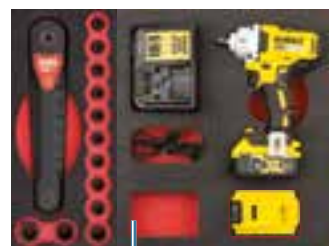

## ASSORTIMENTO AUTORIPARAZIONE

519 M 613AEA 519 M 613CEA 519 MSK6

519 M 324H 519 M 324STX 519 MSK6

519 M 285A1 519 M 150AX 519 MSK6

519 M 990A5MD

Alloggiamento libero  
per 3<sup>a</sup> batteria

**2 batterie**  
**incluse**

519 M 613AEA 519 M 613CEA 519 MSK6

519 M 324H 519 M 324STX 519 MSK6

519 M 285A1 519 M 150AX 519 MSK6

519 M 236K

Alloggiamento libero  
per 3<sup>a</sup> batteria

**2 batterie**  
**incluse**

DESCRIZIONE	ART	PZ
Bussole esagonali, cricchetto (237 A 1/4"), accessori 1/4" ed inserti	519 M 613AEA	46
Bussole esagonali, cricchetto (237 A 1/2") e accessori 1/2"	519 M 613CEA	23
Chiavi combinate (6-7-8-9-10-11-12-13-14-15-16-17-18-19-22-24 mm)	519 M 285A1	17
Pinza universale, pinza regolabile, tronchese, pinza becchi lunghissimi, pinza grip	519 M 150AX	5
Giraviti a taglio e croce PH	519 M 324H	7
Giraviti TORX® Tamper Resistant (T10-T15-T20-T25-T30-T40)	519 M 324STX	8
Lime a taglio mezzodolce	519 M 990A5B	5
Caricabatterie universale XR Litio	DCB115	1
Trapano avvitatore con percussione	DCD796	1

DESCRIZIONE	ART	PZ
Bussole esagonali, cricchetto (237 A 1/4"), accessori 1/4" ed inserti	519 M 613AEA	46
Bussole esagonali, cricchetto (237 A 1/2") e accessori 1/2"	519 M 613CEA	23
Chiavi combinate (6-7-8-9-10-11-12-13-14-15-16-17-18-19-22-24 mm)	519 M 285A1	17
Pinza universale, pinza regolabile, tronchese, pinza becchi lunghissimi, pinza grip	519 M 150AX	5
Giraviti a taglio e croce PH	519 M 324H	7
Giraviti TORX® Tamper Resistant (T10-T15-T20-T25-T30-T40)	519 M 324STX	8
Cassetta inserti assortita e chiavi maschio esagonali - TORX®	519 M 236K	13
Caricabatterie universale XR Litio	DCB115	1
Avvitatore ad impulsi 1/2" con batteria	DCF894	1